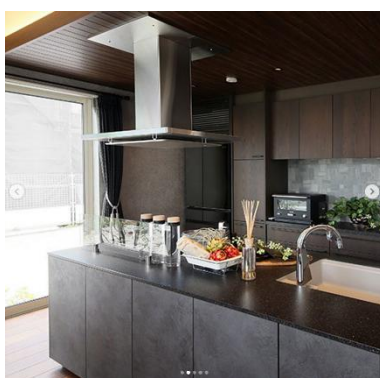

パナソニックホームズ北関東株式会社 公式

【 Roomtour ・ 住まいの情報を配信中 】

Follow me

ブラック家電でまとめる
おしゃれキッチン

伊勢崎住宅公園展示場

Washroom

グレートーンに統一することで
シンプルで洗練された印象に。

上毛新聞マイホームプラザ 新前橋展示場