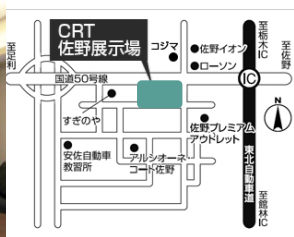

(小山住宅公園内) TEL/0120-55-7470

那須塩原展示場

和の感性が活かしたやわらぐ住まい

栃木県那須塩原市三島1丁目39

(CRTハウジング那須塩原展示場内) TEL/0120-78-7468

佐野展示場

大きな吹抜けが気持ちのいい住まい

栃木県佐野市越名町2040-3