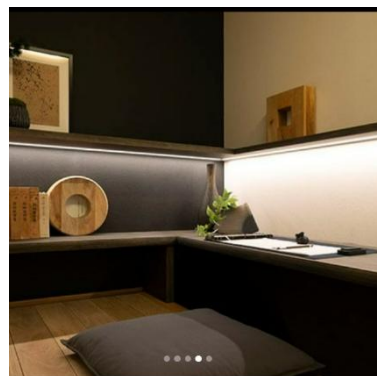

パナソニックホームズ北関東株式会社 公式

【 Roomtour ・ 住まいの情報を配信中 】

Follow me

ブラック家電でまとめる
おしゃれキッチン

伊勢崎住宅公園展示場

Washroom

グレートーンに統一することで
シンプルで洗練された印象に。

上毛新聞マイホームプラザ 新前橋展示場

Washroom

FIX窓を高い位置にして、採光も
確保しつつ防犯面もほっそり。

上毛新聞マイホームプラザPanLab
太田展示場

Washroom

まるでスパのような設計で、お風呂
あがりにはリラックスタイムを。

オーナー様のお宅を紹介するRoomtourやイベント情報などここでしか見れない情報もありますので、住まいの計画がある方は、ぜひインスタをチェックしてください！

アカウント検索もしくは、QRコードを読み込んでください▶