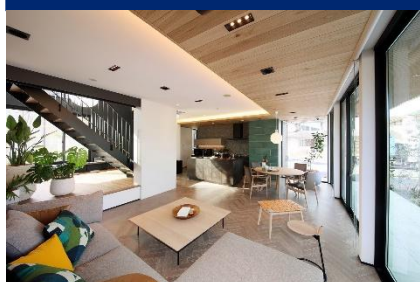

パナソニックホームズ北関東株式会社 公式

【 Roomtour ・ 住まいの情報を配信中 】

Follow me

ブラック家電でまとめる
おしゃれキッチン

伊勢崎住宅公園展示場

Washroom

グレートーンに統一することで
シンプルで洗練された印象に。

上毛新聞マイホームプラザ 新前橋展示場

(CRTハウジング宇都宮西展示場内) TEL/0120-78-7461

宇都宮東展示場

食とアートを楽しむ大人の住まい

栃木県宇都宮市陽東6丁目2-2

(TBSハウジングベルモール展示場内) TEL/0120-68-3120

小山展示場

五感で味わうプレミアムな住まい

栃木県小山市中久喜2丁目1-23

(CRTハウジング佐野総合住宅展示場内) TEL/0120-76-7470

筑西展示場

ナチュラルな空間が心地よい住まい

茨城県筑西市玉戸1012-17

(ハウジングパーク筑西内) TEL/0120-68-8746

インスタにも投稿されたあの展示場を実際に見てみよう！
WEB予約からのご来場で特典プレゼント

QRコードを読み込んで予約サイトへ！

3,000 円分