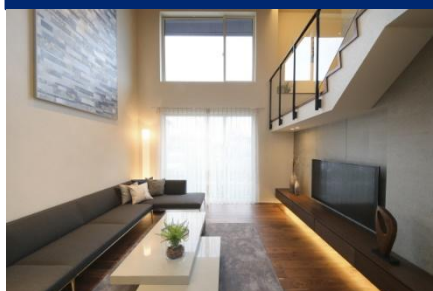

宇都宮東展示場

食とアートを楽しむ大人の住まい

栃木県宇都宮市陽東6丁目2-2

(TBSハウジングベルモール展示場内) TEL/0120-68-3120