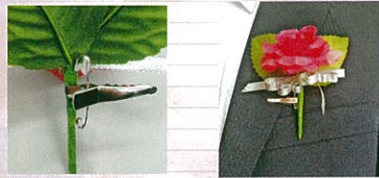

### オプション

**NEW** コサージュクリップ (襟装着用)

(使用例)  
クリップは既存の安全ピンを通して使用します。  
構造上、止める方向は横となります。

**S** 90×90×60 (mm) **L** 120×150×80 (mm)

**NEW** コサージュ専用ケース

商品毎の適合については、  
ホームページをご覧ください。か、  
お問い合わせください。

思い出の…  
ご卒業・ご入学に