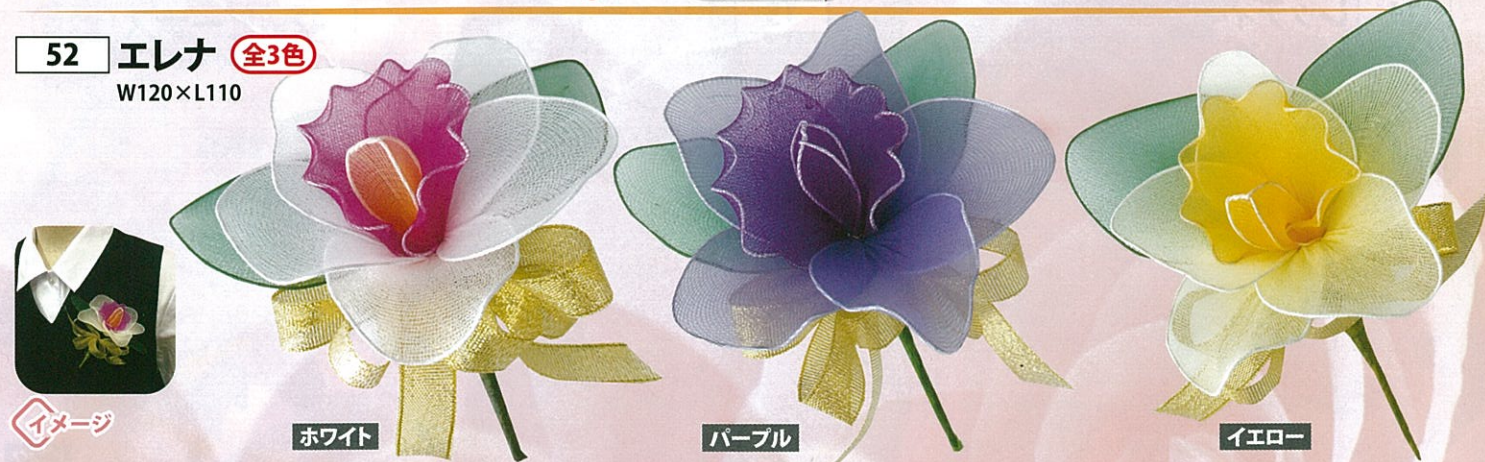

52 エレナ (全3色) W120×L110