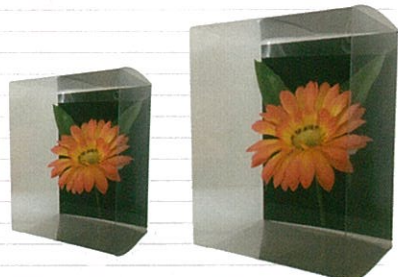

### オプション

**NEW** コサージュクリップ (襟装着用)

(使用例)  
クリップは既存の安全ピンを通して使用します。  
構造上、止める方向は横となります。

**S** 90×90×60 (mm) **L** 120×150×80 (mm)

**NEW** コサージュ専用ケース

商品毎の適合については、  
ホームページをご覧ください。か、  
お問い合わせください。

思い出の…  
ご卒業・ご入学に