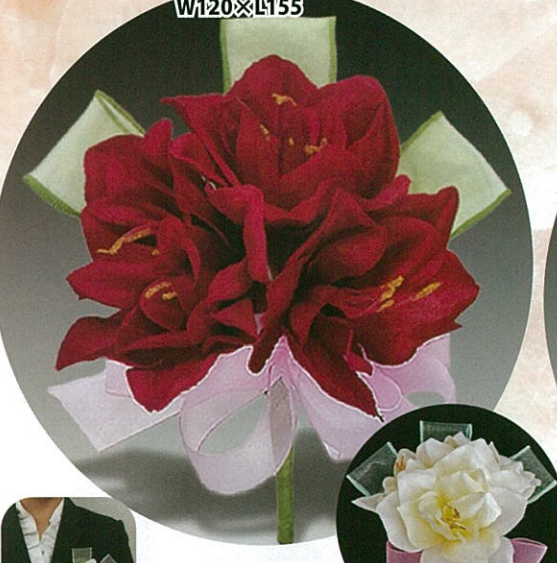

55 アマリスⅡ 全2色 W120×L155

レッド

イメージ

ホワイト