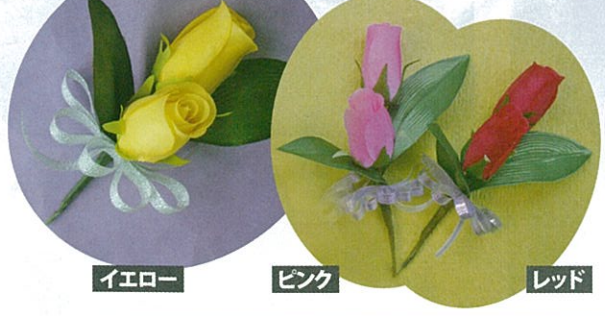

イエロー

ピンク

レッド