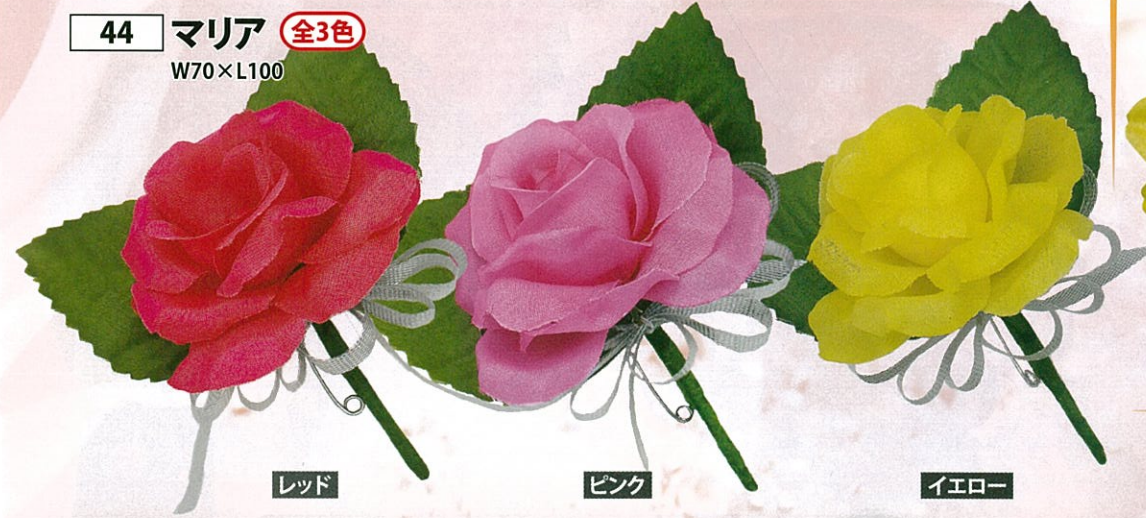

# かわいいコサージュ

11 ピンキー  
W70×L110

12 イエリー  
W70×L110

13 ブルーミー  
W70×L110

14 レッディー  
W60×L110

15 ホワイティー  
W60×L110

42 ビーナス 全2色  
W80×L80

44 マリア 全3色  
W70×L100