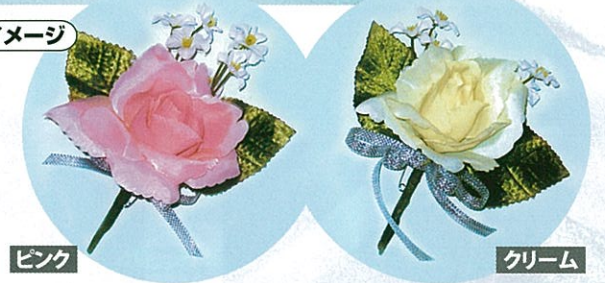

ゴージャスコサージュ

先生用大型コサージュ

NEW

ピンク

イメージ

イエロー

先生や来賓の方へ
オススメです!!

レッド

イメージ

ホワイト

イメージ

イエロー

イメージ

イメージ

イメージ

製作用 パーツ

〈すばらしい思い出に〉

卒業生や入学生に、父母や先生・生徒たちが、心をこめて制作するパーツを沢山用意しています。

完成イメージ

ピンク

ホワイト

完成イメージ

ピンク

クリーム

完成イメージ

完成イメージ

完成イメージ

イエロー

ピンク

レッド

完成イメージ

ピンク

ホワイト

完成イメージ

★ご注文に応じて、「手作りコサージュの作り方」をお届けします。パーツは全てビニール袋に入っていますので製作前にご確認ください。

NEW プリザードコサージュ (No.112,113)

※No.112, No.113 生花を特殊加工しております